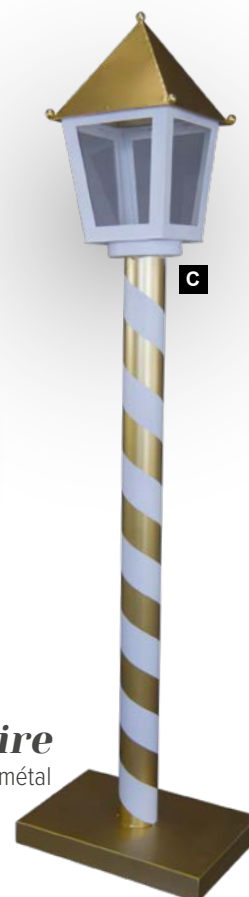

D Boîte aux lettres

en métal, »Letters to Santa«
52cm
7370485 blanc/or
pièce 119,90 €

Panneau STOP

en métal, »Santa STOP here«

A

B

C

Lampadaire