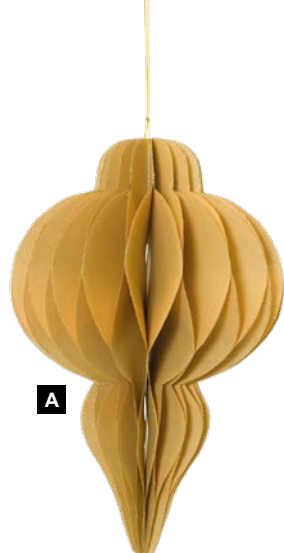

D

Pomme de pin

en plastique, à suspendre, pailleté

Boules de Noël

E

F

A

A Ornement

en forme de goutte, pliable, avec cintre, en papier, à bords dorés scintillants, fermeture magnétique

30cm

7369482 or

pièce **5,45 €**

à p. de 12 pièces **4,95 €**

B

B Ornement

en forme d'oignon, pliable, avec cintre, en papier, à bords dorés scintillants, fermeture magnétique