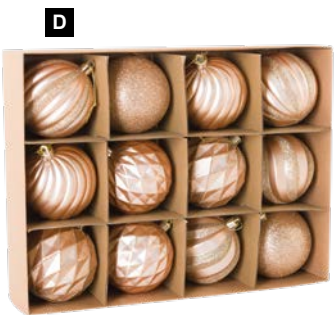

D

E

Arbre à boules de Noël

avec 800 LEDs, en 3 parties, en plastique,
boules de Noël Ø 2cm, avec 5m de prise IP44

F

A
Citrouille
 en styropor
 26,5x26,5x20cm
7370573 or
 pièce **27,45 €**
 à p. de 4 pièces **24,95 €**

B
Citrouille
 en styropor
 12,7x12,7x16cm
7370579 or
 pièce **10,95 €**
 à p. de 6 pièces **9,95 €**

C
Citrouille
 en styropor
 21x21x15cm
7370576 or
 pièce **16,45 €**
 à p. de 6 pièces **14,95 €**

D
Boules de Noël
 12 pcs, en plastique, ornements, sous
 blister, avec suspension
 Ø 8cm
7370816 champagne
 pièce **14,95 €**