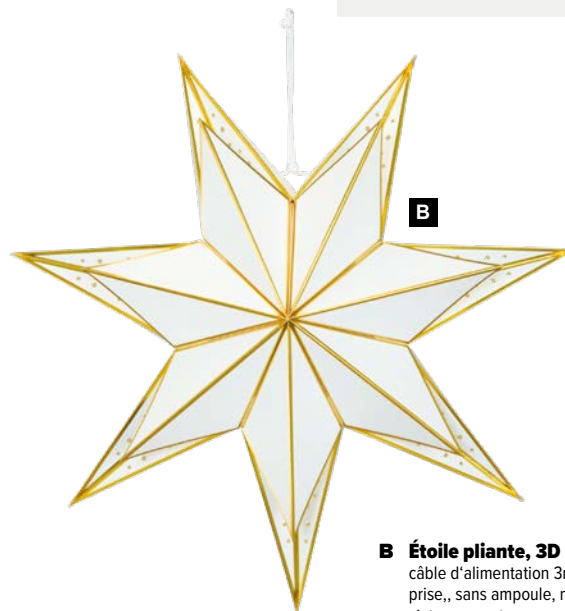

B

A Boule de Noël
en plastique, brillant, avec suspension
Ø 10cm
7370695 blanc/or
pièce **2,65 €**
à p. de 12 pièces **2,40 €**
Ø 20cm
7370700 blanc/or
pièce **16,45 €**
à p. de 4 pièces **14,95 €**

B Étoile pliante, 3D
câble d'alimentation 3m, interrupteur et
prise., sans ampoule, motif à trous, avec
cintre, en carton
40cm
7369548 blanc/or
pièce **16,45 €**
à p. de 5 pièces **14,95 €**