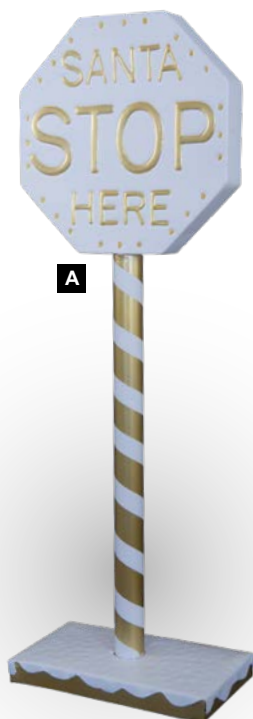

D Boîte aux lettres

en métal, »Letters to Santa«
52cm
7370485 blanc/or
pièce 119,90 €

Panneau STOP

en métal, »Santa STOP here«

A

B

C

Lampadaire