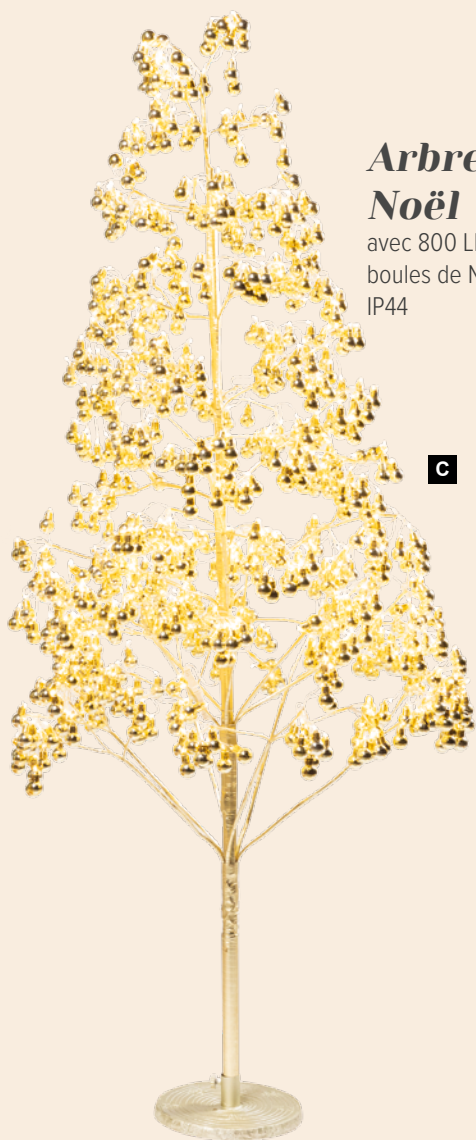

Arbre à boules de Noël

avec 800 LEDs, en 3 parties, en plastique,
boules de Noël Ø 2cm, avec 5m de prise
IP44

B Renne

en polystyrène, scintillant
47x34x16cm

7374189 or
pièce **40,65 €**
à p. de 2 pièces **36,95 €**

C Arbre à boules de Noël

avec 800 LEDs, en 3 parties, en plastique,
boules de Noël Ø 2cm, avec 5m de prise
IP44

150cm, avec pied: Ø 20,5cm
7374212 or/blanc chaud
pièce **199,00 €**

D Arbre à boules de Noël

avec 480 LEDs, en 2 parties, en plastique,
boules de Noël Ø 2cm, avec 5m de prise
IP44

90cm, avec pied: Ø 15,5cm
7374210 or/blanc chaud
pièce **139,95 €**