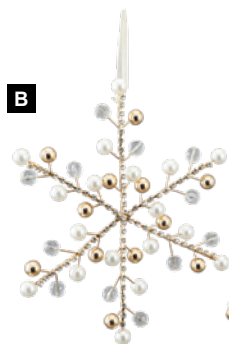

A

B

Tables

3 pcs/set, en bois, avec pieds en métal

C

D

A Guirlande de perles

en plastique
157cm
7373892 or/blanc
pièce 21,70 €
à p. de 24 pièces 19,70 €

B Boîtes cadeaux

3 pcs/set, en plastique/métal, scintillant,
s'emboîtant
29x26x25cm, 24x20x20cm, 19x15x15cm
7374032 argent/or
pièce 75,95 €

C Tables

3 pcs/set, en bois, avec pieds en métal
Ø 27cm, hauteur 17cm, épaisseur : 3cm
7373809 nature/noir
pièce 49,95 €

D Cône

3 pcs/set, en plastique, scintillant,
s'emboîtant
60cm Ø 16cm, 45cm Ø 14cm, 38cm Ø
12cm
7374070 or
pièce 47,25 €
à p. de 2 pièces 42,95 €

A Guirlande de boules en fil de soie

en plastique, à suspendre
180cm, Ø 6cm
7373960 or
pièce 19,75 €
à p. de 8 pièces 17,95 €