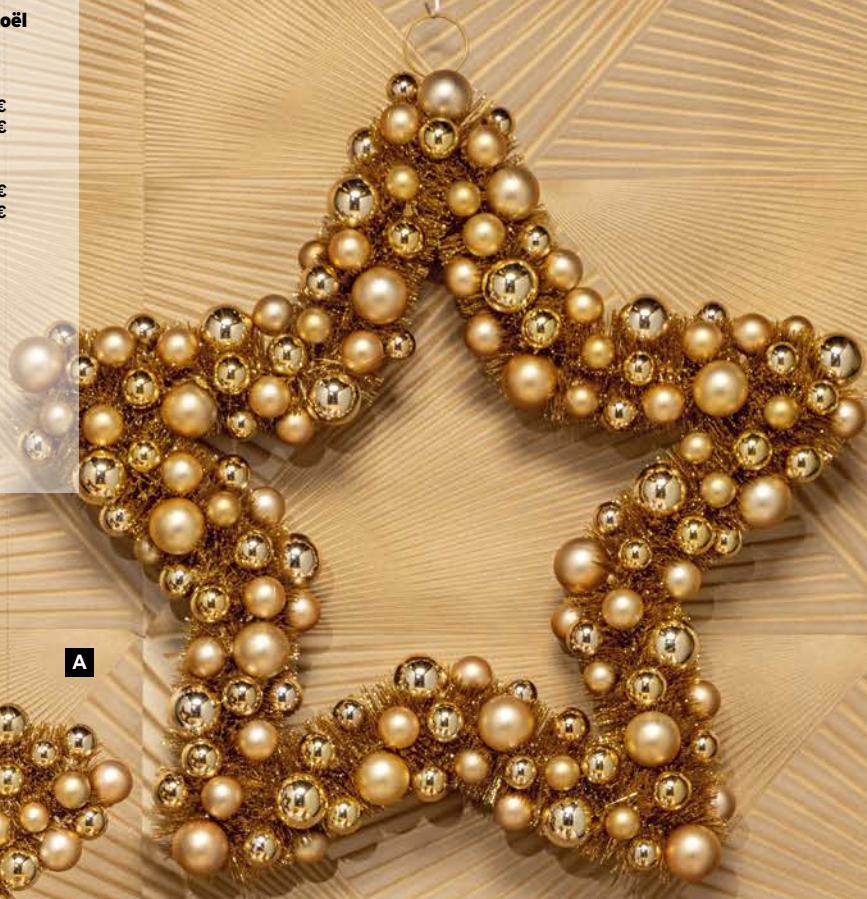

60cm, pied: Ø 12cm

7373893 or

pièce 47,80 €

à p. de 2 pièces 43,45 €

A

B

C

A Flocon de neige à perles