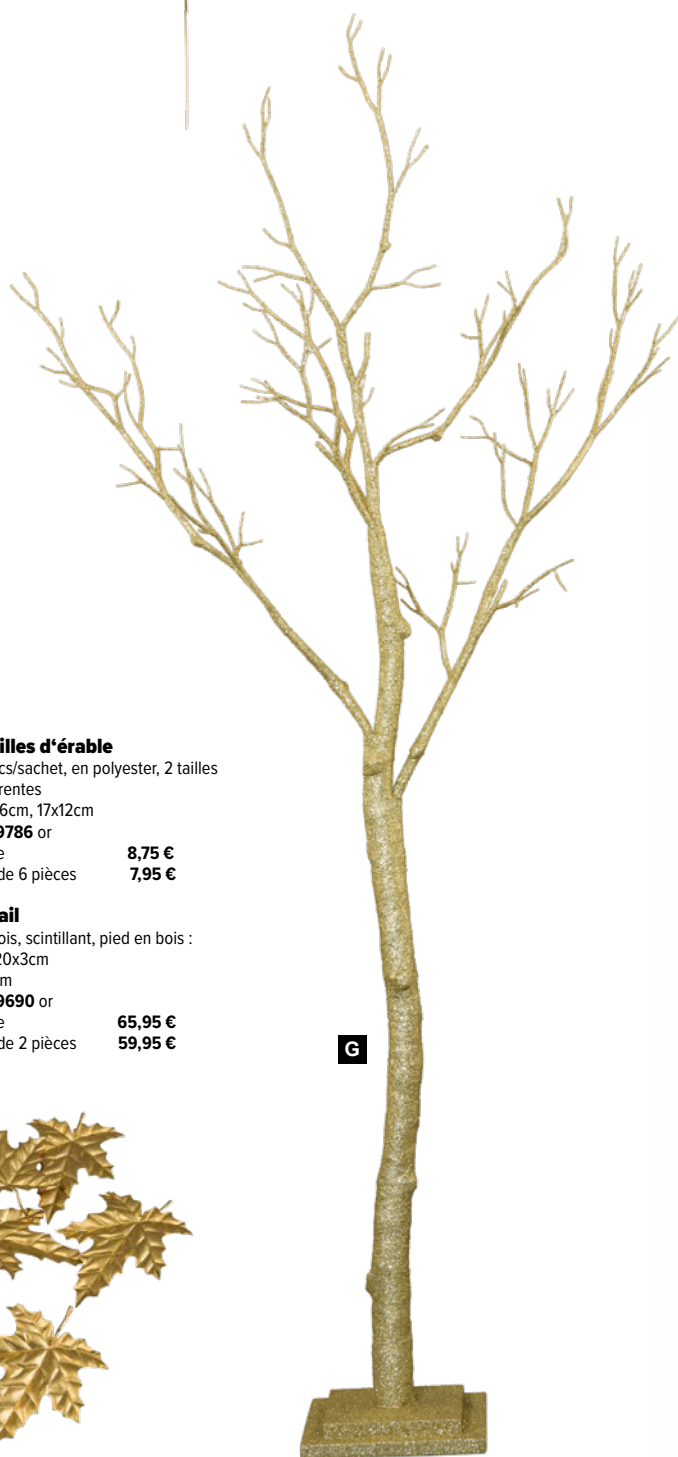

G Corail

en bois, scintillant, pied en bois :
20x20x3cm
160cm
7369690 or
pièce 65,95 €
à p. de 2 pièces 59,95 €