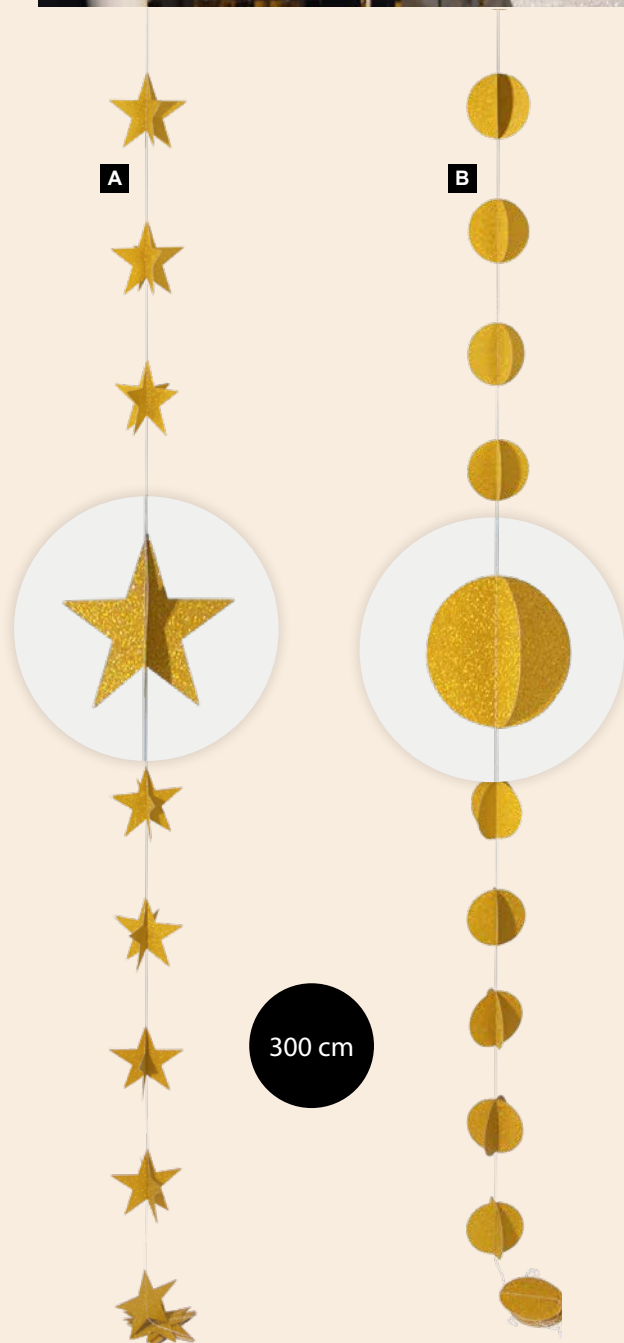

200cm, Ø 3,5cm

7372805 or

pièce 3,45 €
à p. de 10 pièces 3,10 €**C Guirlande de plaquettes de film**

rond

200cm, Ø 8cm/Ø 3,5cm

7372807 or

pièce 3,85 €
à p. de 10 pièces 3,50 €**D Rideau de plaquettes**

carrée

170x80cm, Ø 4cm

7372803 or

pièce 56,35 €
à p. de 2 pièces 51,20 €**E Guirlande de films**

carrée

200cm, 4x4cm

7372809 or

pièce 3,45 €
à p. de 10 pièces 3,10 €

D

Étoile pliante
5-pointes, en papier, scintillant

A Guirlande d'étoiles

20-fois, en papier, scintillant, plat
300cm, Ø 8cm
7372706 or
pièce 4,10 €
à p. de 20 pièces 3,70 €

B Guirlande Cercles

25-fois, en papier, scintillant, plat
300cm, Ø 8cm
7372708 or
pièce 4,10 €
à p. de 20 pièces 3,70 €

C Étoile pliante

5-pointes, en papier, scintillant
Ø 40cm
7372700 or
pièce 5,80 €
à p. de 10 pièces 5,25 €
Ø 60cm
7372702 or
pièce 8,75 €
à p. de 10 pièces 7,95 €
Ø 90cm
7372704 or
pièce 15,35 €
à p. de 5 pièces 13,95 €