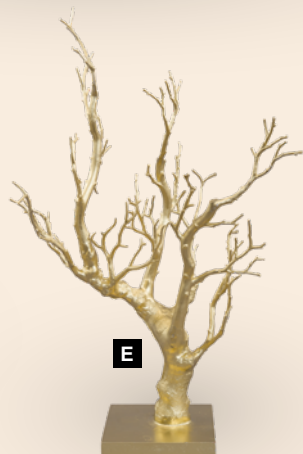

C Renne
en bois/plastique
90cm, pied en bois: Ø 21cm
7370564 or
pièce **65,95 €**
à p. de 2 pièces **59,95 €**

E Arbre corail
en bois/plastique
45cm, pied en bois: 12x12x1,5cm
7370562 or
pièce **32,95 €**
à p. de 2 pièces **29,95 €**