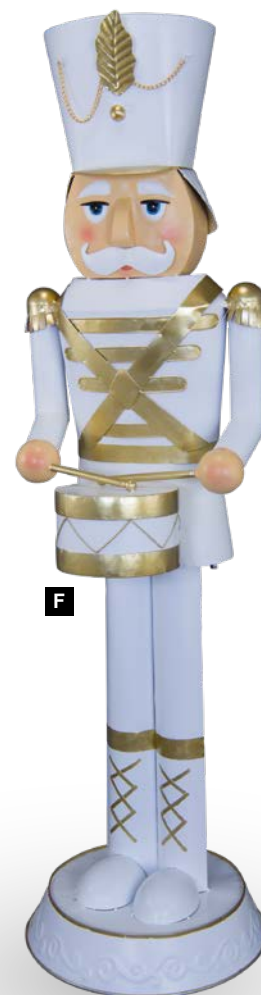

Panneau STOP

en métal, »Santa STOP here«

A

B

C

Lampadaire

en métal

A Panneau STOP
en métal, »Santa STOP here«
90x30cm, pied métal: 30x16cm
7370480 blanc/or
pièce **134,95 €**

B Boîte aux lettres
en métal, »Letters to Santa«
105cm
7370484 blanc/or
pièce **199,90 €**

C Lampadaire
en métal
120cm, pied métal: 20x30cm
7370482 blanc/or
pièce **198,00 €**

D Arbre à boules de Noël
avec 800 LEDs, en 3 parties, en plastique,
boules de Noël Ø 2cm, avec 5m de prise
IP44
150cm, avec pied: Ø 20,5cm
7374212 or/blanc chaud
pièce **199,00 €**

E Arbre à boules de Noël
avec 480 LEDs, en 2 parties, en plastique,
boules de Noël Ø 2cm, avec 5m de prise
IP44
90cm, avec pied: Ø 15,5cm
7374210 or/blanc chaud
pièce **139,95 €**

F Casse-noix avec tambour
en métal
127cm
7370479 blanc/or
pièce **421,60 €**

D

E

Arbre à boules de Noël

avec 800 LEDs, en 3 parties, en plastique,
boules de Noël Ø 2cm, avec 5m de prise IP44

F