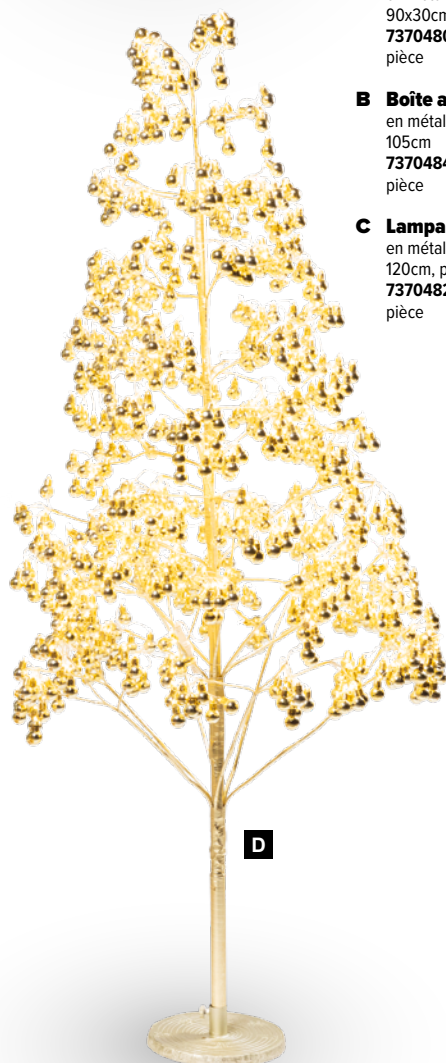

Panneau STOP

en métal, »Santa STOP here«

A

B

C

Lampadaire

en métal

A Panneau STOP
en métal, »Santa STOP here«
90x30cm, pied métal: 30x16cm
7370480 blanc/or
pièce **134,95 €**

B Boîte aux lettres
en métal, »Letters to Santa«
105cm
7370484 blanc/or
pièce **199,90 €**

C Lampadaire
en métal
120cm, pied métal: 20x30cm
7370482 blanc/or
pièce **198,00 €**

D Arbre à boules de Noël
avec 800 LEDs, en 3 parties, en plastique,
boules de Noël Ø 2cm, avec 5m de prise
IP44
150cm, avec pied: Ø 20,5cm
7374212 or/blanc chaud
pièce **199,00 €**

E Arbre à boules de Noël
avec 480 LEDs, en 2 parties, en plastique,
boules de Noël Ø 2cm, avec 5m de prise
IP44
90cm, avec pied: Ø 15,5cm
7374210 or/blanc chaud
pièce **139,95 €**

F Casse-noix avec tambour
en métal
127cm
7370479 blanc/or
pièce **421,60 €**

D

E

Arbre à boules de Noël

avec 800 LEDs, en 3 parties, en plastique,
boules de Noël Ø 2cm, avec 5m de prise IP44

F