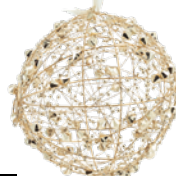

Étoile 3D

en fil métallique, avec perles, avec suspension