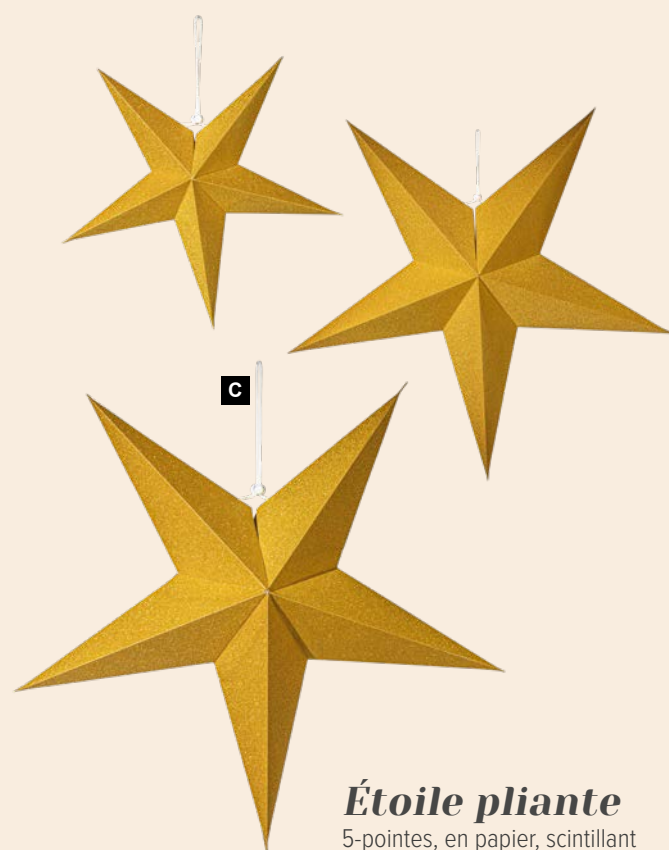

200cm, Ø 3,5cm

7372805 or

pièce 3,45 €
à p. de 10 pièces 3,10 €**C Guirlande de plaquettes de film**

rond

200cm, Ø 8cm/Ø 3,5cm

7372807 or

pièce 3,85 €
à p. de 10 pièces 3,50 €**D Rideau de plaquettes**

carrée

170x80cm, Ø 4cm

7372803 or

pièce 56,35 €
à p. de 2 pièces 51,20 €**E Guirlande de films**

carrée

200cm, 4x4cm

7372809 or

pièce 3,45 €
à p. de 10 pièces 3,10 €

D

Étoile pliante
5-pointes, en papier, scintillant

A Guirlande d'étoiles

20-fois, en papier, scintillant, plat
300cm, Ø 8cm
7372706 or
pièce 4,10 €
à p. de 20 pièces 3,70 €

B Guirlande Cercles

25-fois, en papier, scintillant, plat
300cm, Ø 8cm
7372708 or
pièce 4,10 €
à p. de 20 pièces 3,70 €

C Étoile pliante

5-pointes, en papier, scintillant
Ø 40cm
7372700 or
pièce 5,80 €
à p. de 10 pièces 5,25 €
Ø 60cm
7372702 or
pièce 8,75 €
à p. de 10 pièces 7,95 €
Ø 90cm
7372704 or
pièce 15,35 €
à p. de 5 pièces 13,95 €