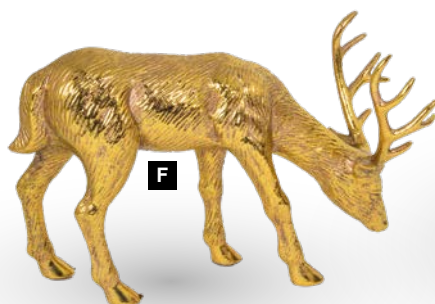

A

B

C

D

1. **A Décoration d'arbre »Oiseau«**
   en plastique/velours, avec suspension
   22x10cm
   7371958 blanc/or
   pièce **4,55 €**
   à p. de 24 pièces **4,10 €**
2. **B Décorations de sapin »Papillon«**
   en plastique/velours, avec clip
   14x5cm
   7371955 blanc/or
   pièce **4,35 €**
   à p. de 16 pièces **3,95 €**
3. **C Branche de feuille de fougère**
   en plastique
   75cm
   7370363 or
   pièce **5,45 €**
   à p. de 24 pièces **4,95 €**

Décoration de sapin

5 pcs, en polystyrène/velours, assortis, avec suspension.

E

Corail

en bois, scintillant, pied en bois : 17x17x2cm

1. **D Décoration de sapin**
   5 pcs, en polystyrène/velours, assortis,
   avec suspension.
   8-12cm
   7371928 blanc/or
   set **14,25 €**
   à p. de 6 sets **12,95 €**

1. **E Corail**
   en bois, scintillant, pied en bois :
   17x17x2cm
   125cm
   7369688 or
   pièce **43,95 €**
   à p. de 2 pièces **39,95 €**

1. **F Renne**
   tête baissée
   27x16 cm
   7366811 or
   pièce **18,65 €**
   à p. de 2 pièces **16,95 €**

1. **G Sapin**
   en fil de métal
   H: 60cm, Ø 14cm
   7368459 or
   pièce **16,45 €**
   à p. de 2 pièces **14,95 €**

1. **H Renne**
   tête levée
   20x35cm
   7366813 or
   pièce **18,65 €**
   à p. de 2 pièces **16,95 €**

F

Renne
tête baissée

G

H