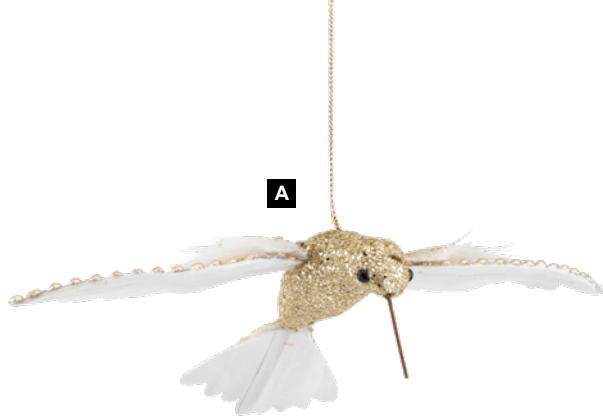

en plastique, pailleté, flexible
80cm
7371926 or
pièce 6,55 €
à p. de 24 pièces 5,95 €

D Branche de feuille d'houx

en plastique
75cm
7370358 or
pièce 4,35 €
à p. de 24 pièces 3,95 €

E

E Branche de feuille d'érable

F

G Corail

en bois, scintillant, pied en bois :
20x20x3cm
160cm
7369690 or
pièce 65,95 €
à p. de 2 pièces 59,95 €

G

A

B

C

D